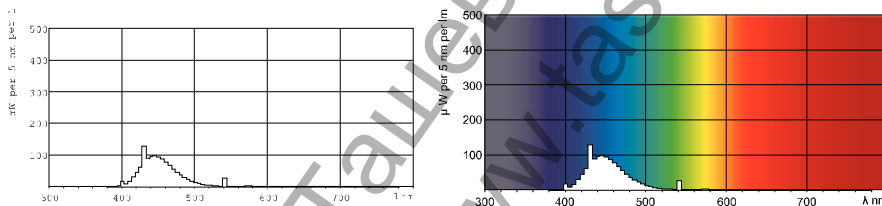

Fotometrische gegevens

© 2016 Philips Lighting Holding B.V.
Alle rechten voorbehouden.

Specificaties kunnen zonder voorafgaande kennisgeving worden gewijzigd. Handelsmerken zijn het eigendom van Koninklijke Philips N.V. (Royal Philips) en hun respectieve eigenaren.

www.philips.com/lighting

2016, juli 4
Wijziging van gegevens voorbehouden