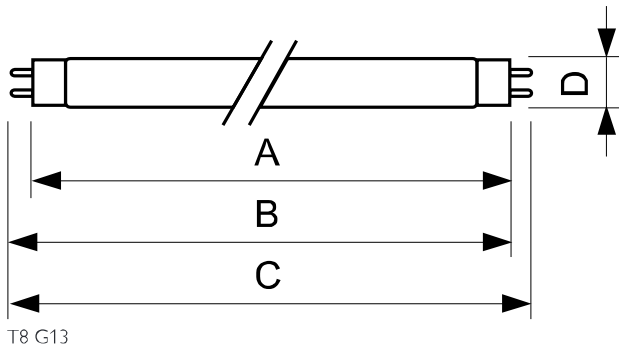

Waarschuwingen en veiligheid

- Het is uiterst onwaarschijnlijk dat een kapotte lamp ook maar enige invloed heeft op uw gezondheid. Als een lamp breekt, ventileer de

kamer dan gedurende 30 minuten en ruim de scherven op, bij voorkeur met handschoenen. Doe de scherven in een afgesloten plastic zak en breng die naar uw plaatselijke afvalverwerking voor recycling. Gebruik geen stofzuiger.

Maatschets

TL-D 36W/180 Blue

Product	D	A	B	B	C
TL-D Colored 36W Blue 15L/25	28,0 mm	1199,4 mm	1206,5 mm	1204,1 mm	1213,6 mm